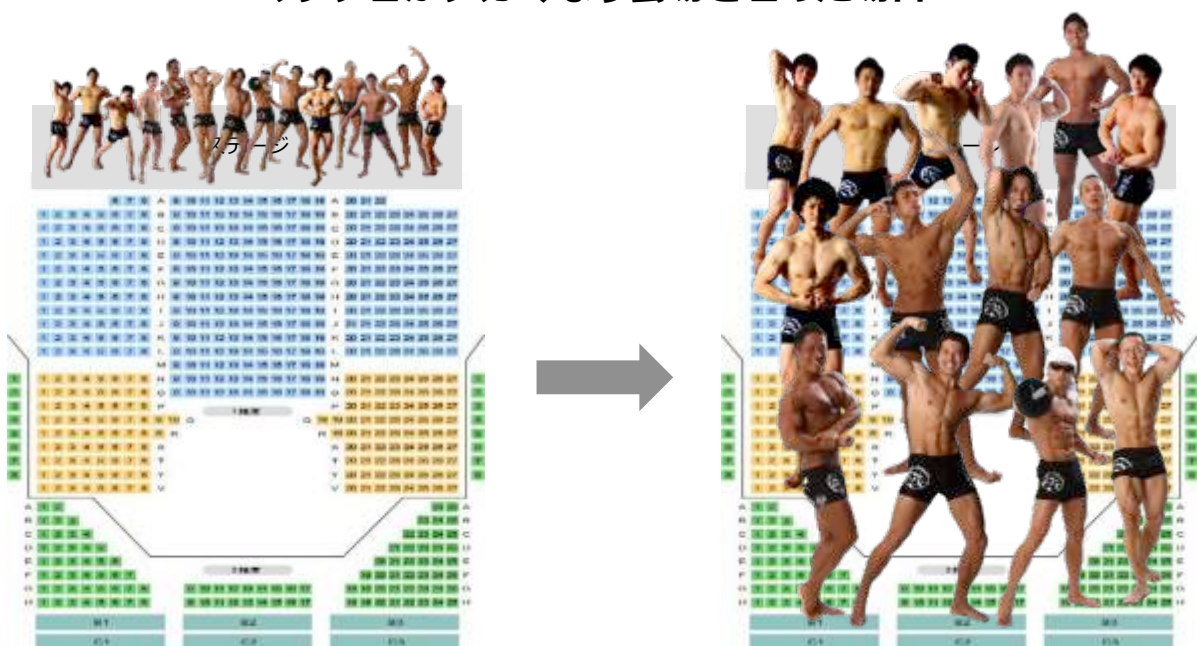

開催時間

10:00~20:00

■何故、マッチョカフェと RooMEAT がコラボ！？

赤坂ブリッツでのワンマンライブを控えるマッチョ 29。

1000人入る赤坂ブリッツ。

万が一、お客様が少なかったらどうしよう？と考えスタッフ一同会議に会議を重ねました。

重い会議の末、我々はそもそもの赤坂ブリッツを1000人箱から100人箱クラスにする方法を思いつきました。

それはマッチョもお客様も現状の10倍の大きさにしてしまえば箱自体小さくなるのでは？という発想からでございます。

そこで我々はマッチョカフェにて高タンパク食品 Roo MEAT を使用し、気付かれないうちに全員を10倍に筋肥大させる事を決意しました。

写真例

マッチョがデカくなり会場を埋めた場合

お客様がデカくなり会場を埋めた場合

開催会場	nakano f 〒164-0001 東京都中野区中野 5-46-10 J's コート 1F
メニュー	<ul style="list-style-type: none">・ルーミートハンバーグ NEW・ルーミートステーキ NEW・ルーミートシチュー NEW・マチョゲティ・サラダシェイカー・「余計な脂肪分取っちゃいました」鶏の胸肉・日本人は米、アメリカ人はパン、マッチョはオートミール・筋細胞ぷっちゃんプリン※表示価格は税抜価格となります。・パンケーキ筋・プロテイン・コーヒー・マッチョ一番搾り・赤マッチョ・白マッチョ・特製マッチョジュース・マチェキ・肉の壁 etc…
実施内容	厳選されたマッチョが筋肉をふんだんに使用し、メニューを提供致します。
企画・運営	株式会社ハイ